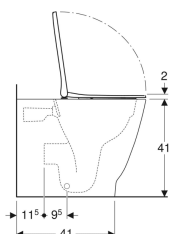

Set vaso a pavimento a cacciata Geberit Smyle Square, a filo parete, fissaggio nascosto, Rimfree, con sedile del vaso, coperchio avvolgente

Figura di esempio

Destinazioni d'uso

- Per cassette di risciacquo da incasso

Proprietà

- A filo parete
- Vaso a cacciata
- A pavimento
- Rimfree

- Scarico orizzontale o verticale
- Risciacquo con 4,5 l
- Fissaggio nascosto
- Sedile del vaso in duroplast, antibatterico
- Coperchio del vaso avvolgente
- Design sedile slim

Dati tecnici

Materiale | Vetrochina

Materiale in dotazione

- Vaso
- Sedile del vaso

- Materiale di fissaggio

No. art.	Colore / superficie	B	H	T	Cerniere sgancio rapido	Chiusura ammortizzata	Fissaggio	Materiale cerniera
500.829.00.1	bianco	35.5 cm	45.5 cm	54 cm	Sì	Sì	Dall'alto	Ottone cromato

Accessori

- Set di allacciamento Geberit per vaso a pavimento
- Set di allacciamento Geberit per vaso a pavimento
- Curva tecnica 90° Geberit

- Da completare con curva di allacciamento scarico art. no. 131.015.11.1 (interasse scarico da 50 a 115 mm)
- Risciacquo tasto grande a 4,5 litri
- Ceramiche disponibili con smalto KeraTect su richiesta. Codici da ordinare 500.840.00.8 + 500.687.01.1. Tempo di consegna indicativo 8 settimane.