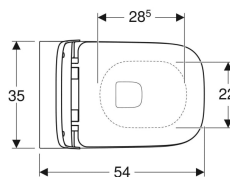

Set vaso a pavimento a cacciata Geberit Smyle Square, a filo parete, fissaggio nascosto, Rimfree, con sedile del vaso, coperchio avvolgente

Figura di esempio

Destinazioni d'uso

- Per cassette di risciacquo da incasso

Proprietà

- A filo parete
- Vaso a cacciata
- A pavimento
- Rimfree

- Scarico orizzontale o verticale
- Risciacquo con 4,5 l
- Fissaggio nascosto
- Sedile del vaso in duroplast, antibatterico
- Coperchio del vaso avvolgente
- Design sedile slim

Dati tecnici

Materiale | Vetrochina

Materiale in dotazione

- Vaso
- Sedile del vaso

- Materiale di fissaggio

No. art.	Colore / superficie	B	H	T	Cerniere sgancio rapido	Chiusura ammortizzata	Fissaggio	Materiale cerniera
500.829.00.1	bianco	35.5 cm	45.5 cm	54 cm	Sì	Sì	Dall'alto	Ottone cromato

Accessori

- Set di allacciamento Geberit per vaso a pavimento
- Set di allacciamento Geberit per vaso a pavimento
- Curva tecnica 90° Geberit

- Da completare con curva di allacciamento scarico art. no. 131.015.11.1 (interasse scarico da 50 a 115 mm)
- Risciacquo tasto grande a 4,5 litri
- Ceramiche disponibili con smalto KeraTect su richiesta. Codici da ordinare 500.840.00.8 + 500.687.01.1. Tempo di consegna indicativo 8 settimane.