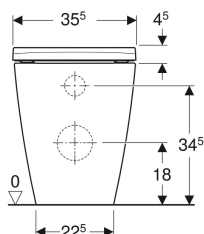

Set vaso a pavimento a cacciata Geberit Smyle Square, a filo parete, fissaggio nascosto, Rimfree, con sedile del vaso, coperchio avvolgente

Figura di esempio

Destinazioni d'uso

- Per cassette di risciacquo da incasso

Proprietà

- A filo parete
- Vaso a cacciata
- A pavimento
- Rimfree

- Scarico orizzontale o verticale
- Risciacquo con 4,5 l
- Fissaggio nascosto
- Sedile del vaso in duroplast, antibatterico
- Coperchio del vaso avvolgente
- Design sedile slim

Dati tecnici

Materiale | Vetrochina

Materiale in dotazione

- Vaso
- Sedile del vaso

- Materiale di fissaggio

No. art.	Colore / superficie	B	H	T	Cerniere sgancio rapido	Chiusura ammortizzata	Fissaggio	Materiale cerniera
500.829.00.1	bianco	35.5 cm	45.5 cm	54 cm	Sì	Sì	Dall'alto	Ottone cromato

Accessori

- Set di allacciamento Geberit per vaso a pavimento
- Set di allacciamento Geberit per vaso a pavimento
- Curva tecnica 90° Geberit

- Da completare con curva di allacciamento scarico art. no. 131.015.11.1 (interasse scarico da 50 a 115 mm)
- Risciacquo tasto grande a 4,5 litri
- Ceramiche disponibili con smalto KeraTect su richiesta. Codici da ordinare 500.840.00.8 + 500.687.01.1. Tempo di consegna indicativo 8 settimane.